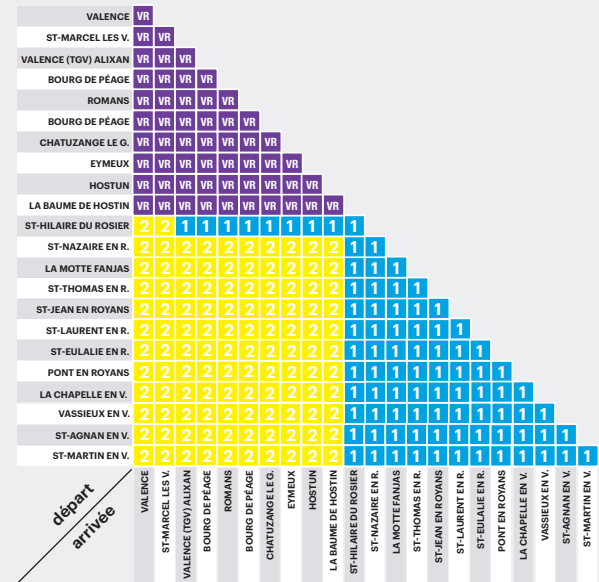

Ne circule pas les jours fériés.

🚲 Le transport de vélo est possible sur cette ligne.

Les vélos sont acceptés dans la limite des places disponibles.

♿ Le réseau se rend accessible.

Gratuité pour les accompagnateurs des personnes titulaires de la carte Mobilité Inclusion ou Illico Mobilité. Information sur l'accessibilité des arrêts au 04 8000 7000 ou sur laregionvustransporte.fr

🏠 Vacances scolaires

Toussaint : du samedi 19 octobre au dimanche 3 novembre 2024

Noël : du samedi 21 décembre 2024 au dimanche 5 janvier 2025

Hiver : du samedi 22 février 2025 au dimanche 9 mars 2025

Printemps : du samedi 19 avril 2025 au dimanche 4 mai 2025

Ascension : du jeudi 29 mai au dimanche 1^{er} juin 2025 inclus

Été : du samedi 5 juillet au dimanche 31 août 2025

VR Tarification VDR : www.vrd-mobilites.fr

AA Tarification Arche Agglo : www.archeagglo.fr